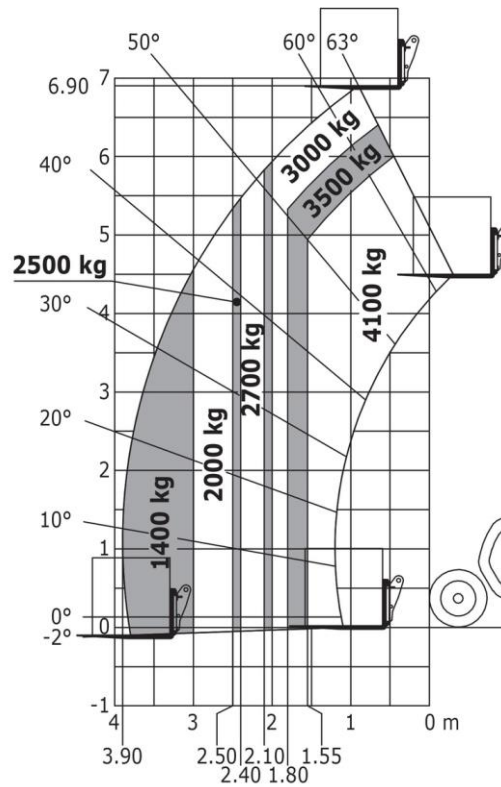

ООО «АгроИнвестРегион» Официальный торговый представитель ООО «АСТ»
г. Самара, ул. Садовая, 247-249, офис 209. Тел.: +7(846)372-38-93; +7(987)943-19-78; +7(917)014-98-66;
+7(987)154-10-57 Электронная почта: aih11@mail.ru; aih.online@mail.ru Сайт: www.agroinvestholding.ru;
www.agroinvestholding.online

С уважением,
Остроухов Д. А.
Руководитель
ООО «АгроИнвестРегион»
+7(927)759-48-88